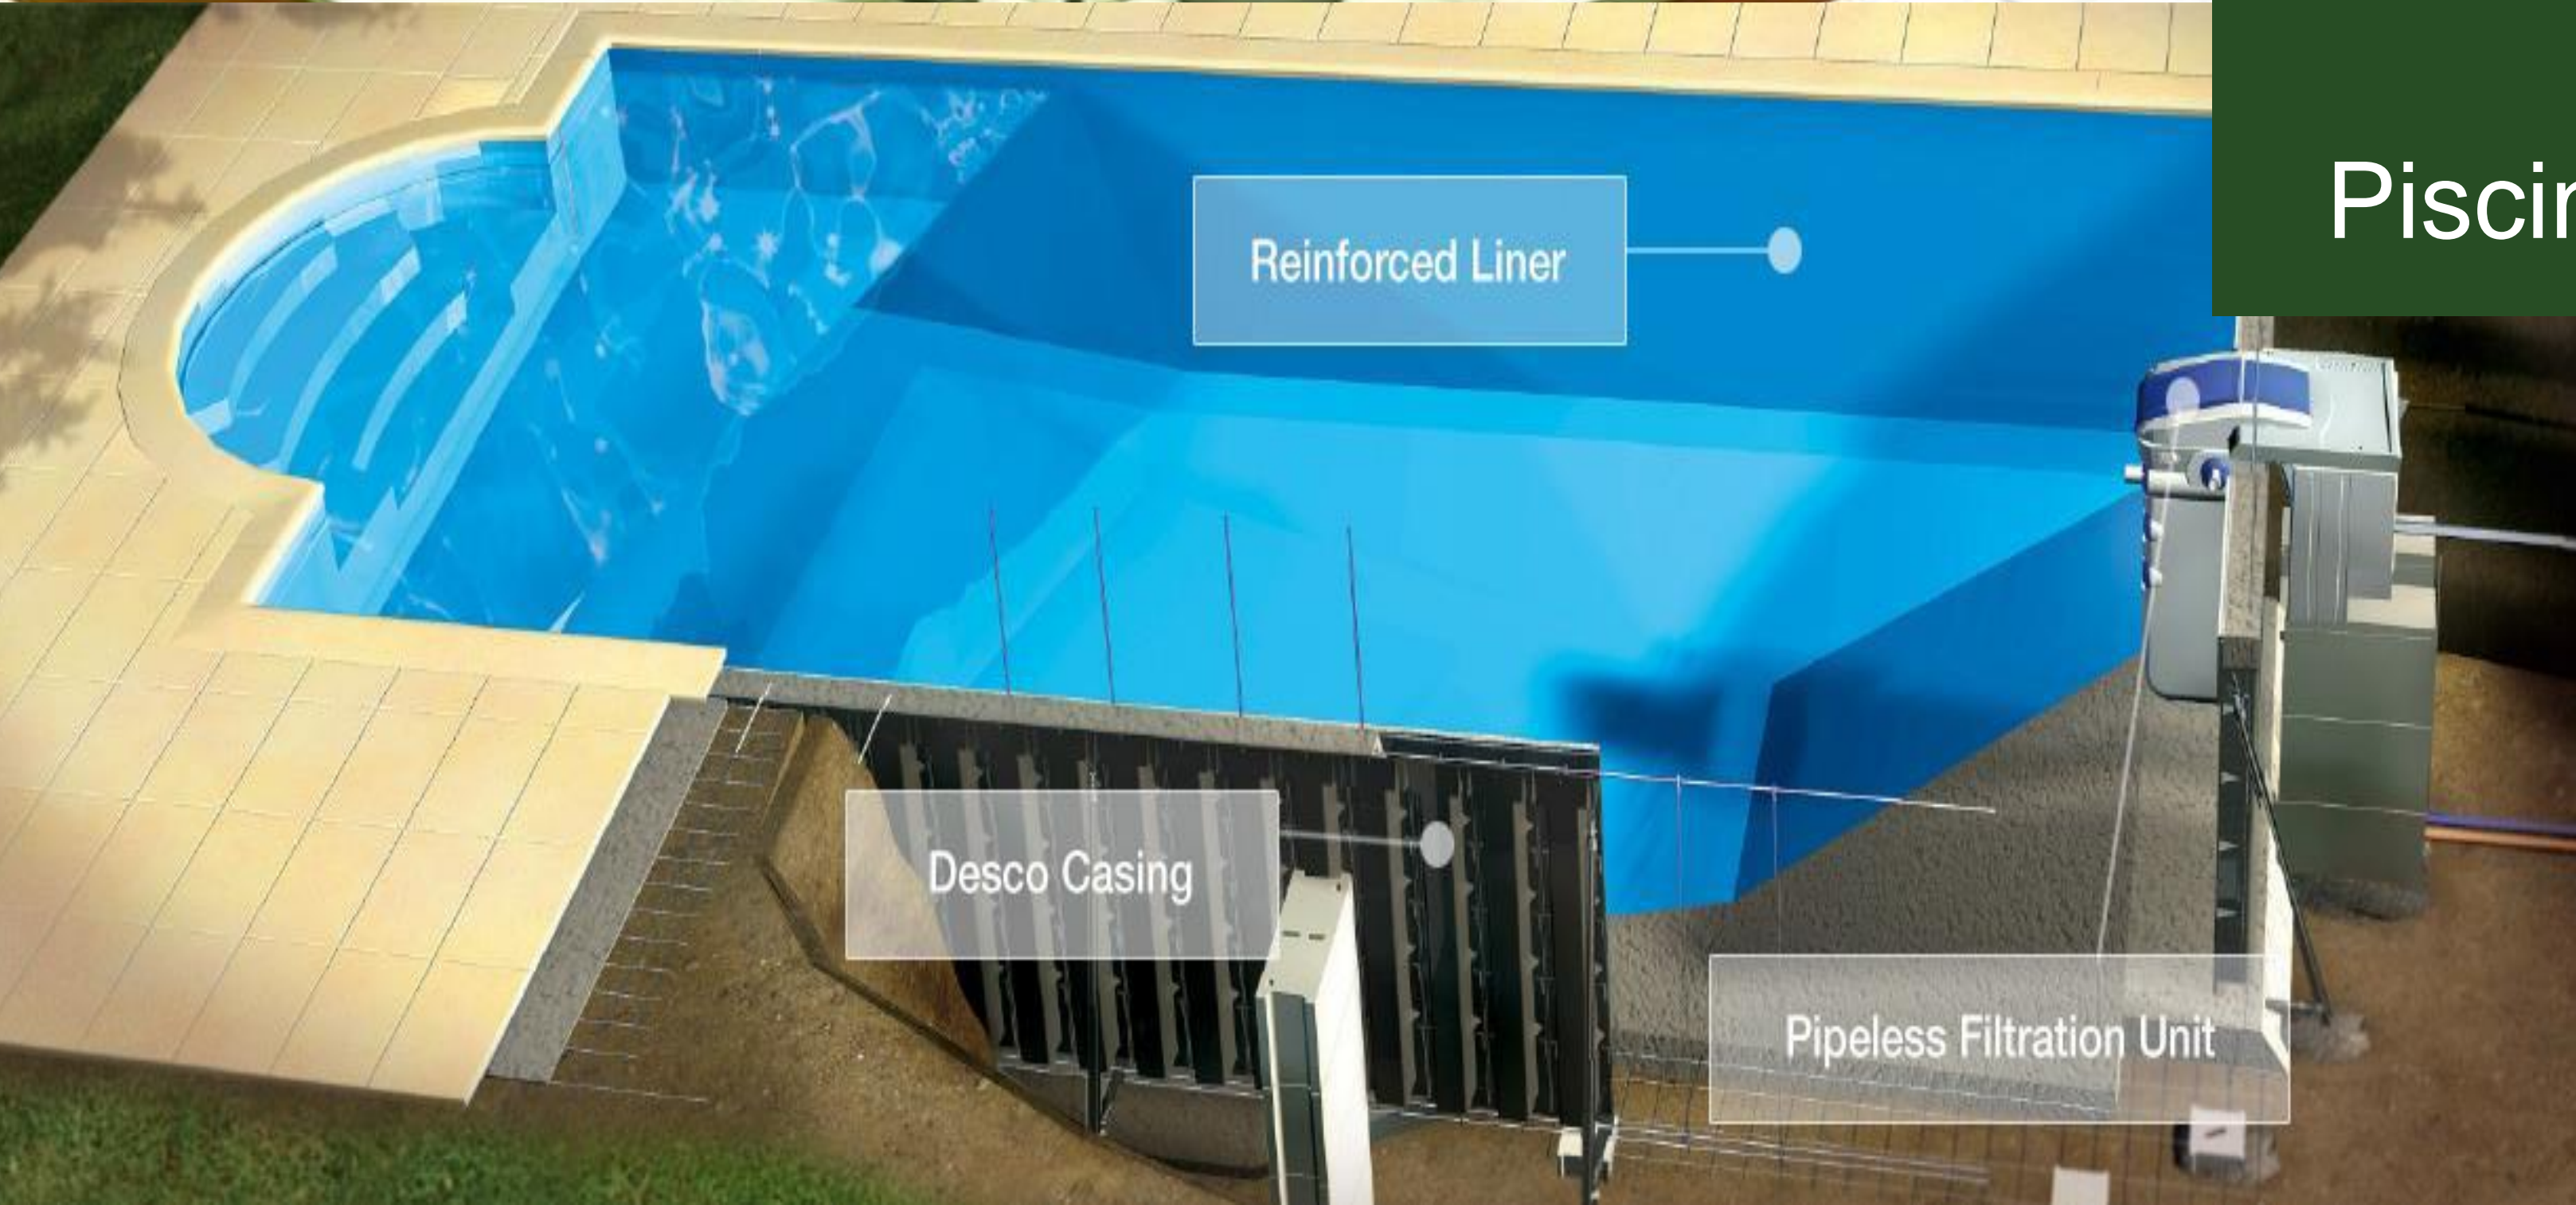

RESINAS **TERMICAS**

TELHA **SHINGLE**

PISCINA **INTELIGENTE**

CONSTRUÇÃO A **SECO**

FILTRO INTELIGENTE

Acoplado à piscina, o mesmo **consome 1/4 da energia que o sistema tradicional**, dispensa tubulações externas evitando vazamentos, dispensa a casa de máquinas e dispensa ralos e sucções evitando perigo de machucar principalmente crianças. Nosso filtro inteligente é de fácil utilização, no qual muitos clientes dispensam inclusive o piscineiro. Por fim, com relação à desempenho, filtra até 7 vezes mais que o sistema tradicional.

Já vêm com iluminação de led branca de fábrica e caso prefira, pode alterar pela opção com cores.

RESINAS **TERMICAS**

TELHA **SHINGLE**

PISCINA **INTELIGENTE**

CONSTRUÇÃO A **SECO**

Filtration with pipes

Sistema convencional
X
Piscinas Inteligentes

JARDINS VERTICAIS

TELHADO VERDE

MUSGO VEGETAL

MICAS

TELHA SHINGLE

PISCINA INTELIGENTE

CONSTRUÇÃO A SECO

ACOPLADO

EMBUTIDO

Nossos filtros inteligentes são patenteados e comprovadamente os mais seguros do mundo.

JARDINS VERTICAIS

TELHADO VERDE

MUSGO VEGETAL

TELHA SHINGLE

PISCINA INTELIGENTE

CONSTRUÇÃO A SECO