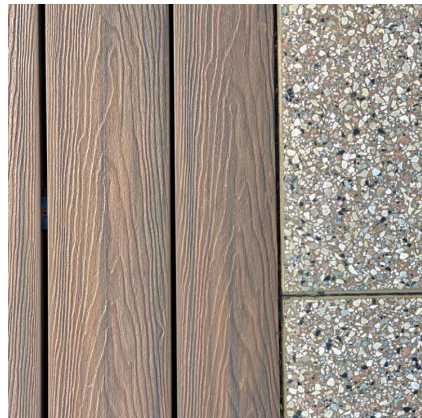

ARKOS

ARKODECK E