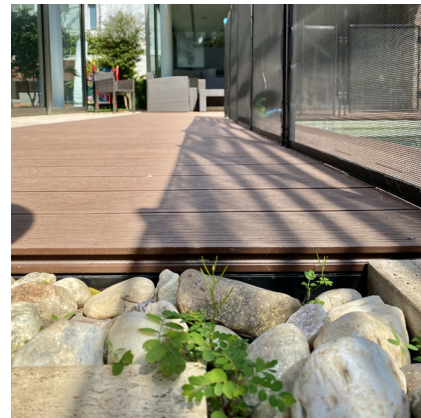

ARKOS

ARKODECK H