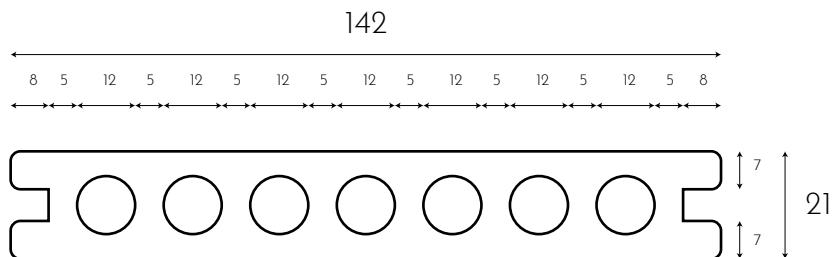

SEÇÃO: medidas em milímetros

ARKODECK 14

R\$511,00m²

ARKODECK 09

R\$595,00m²

COMPRIMENTO: peças de até 2,60 metros

PROJETOS

ARKODECK E