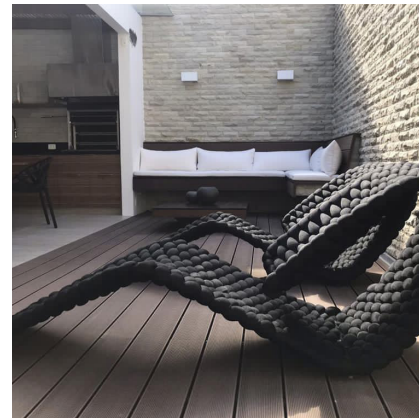

ARKOS

ARKODECK H