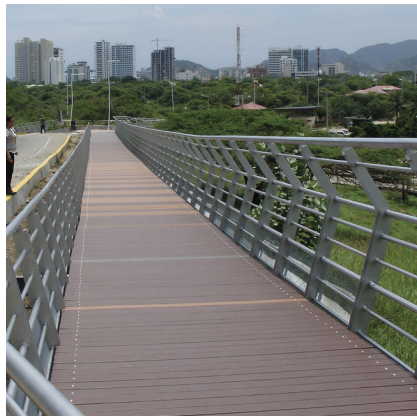

nagal

teka

14

R\$511,00m²

Passarela Ziruma

Arquitetura: Alejandro Arizmendi

Localização: Bogotá - Colômbia

ARKOS