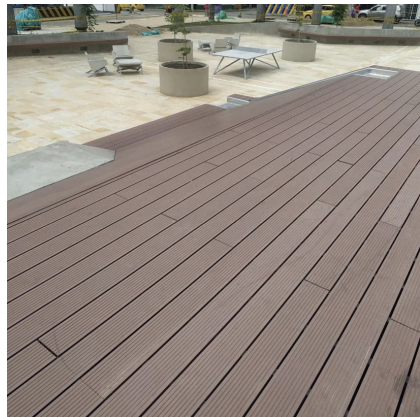

ARKOS

ARKODECK H

ARKOS

ARKODECK H

R\$478,00m²

Praça Colômbia

Localização: Bogotá - Colômbia

ARKOS