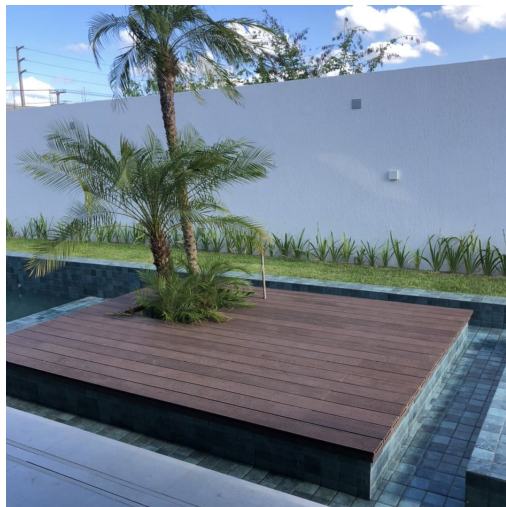

Localização: São Sebastião - SP

ARKOS

ARKODECK H

ARKODECK H

R\$478,00m²

Projeto Vitória

Arquitetura: Rafaella Bittencourt

Localização: Vitória - PE