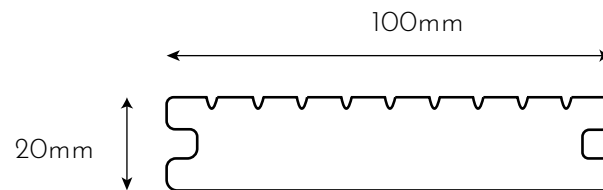

R$480,00m²