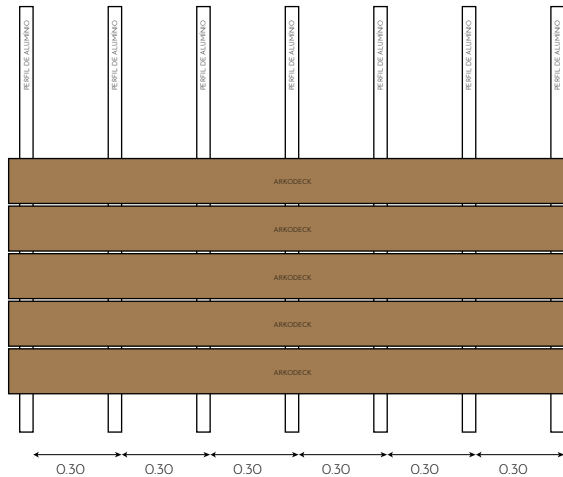

SISTEMA DE FIXAÇÃO:

- Parafuso de fixação auto-atarraxante em inox, para áreas úmidas;
- Presilha de fixação para decks de madeira;
- Junta entre decks de no mínimo 5mm.

CORTE

Arkodeck E - 140 x 20 x 2900mm