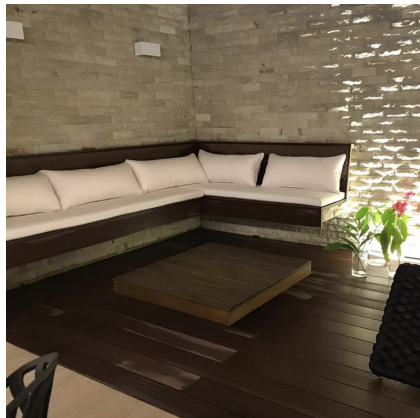

ARKOS

ARKODECK H