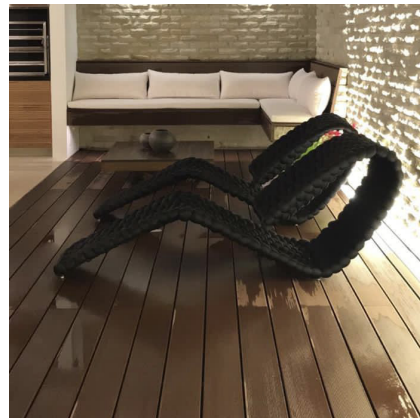

ARKOS

ARKODECK H