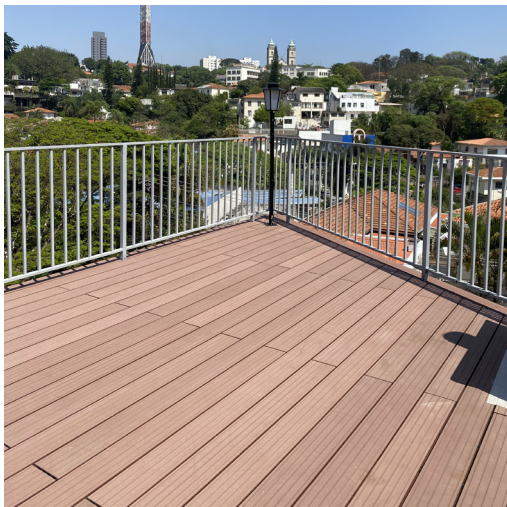

ARKOS

ARKODECK H