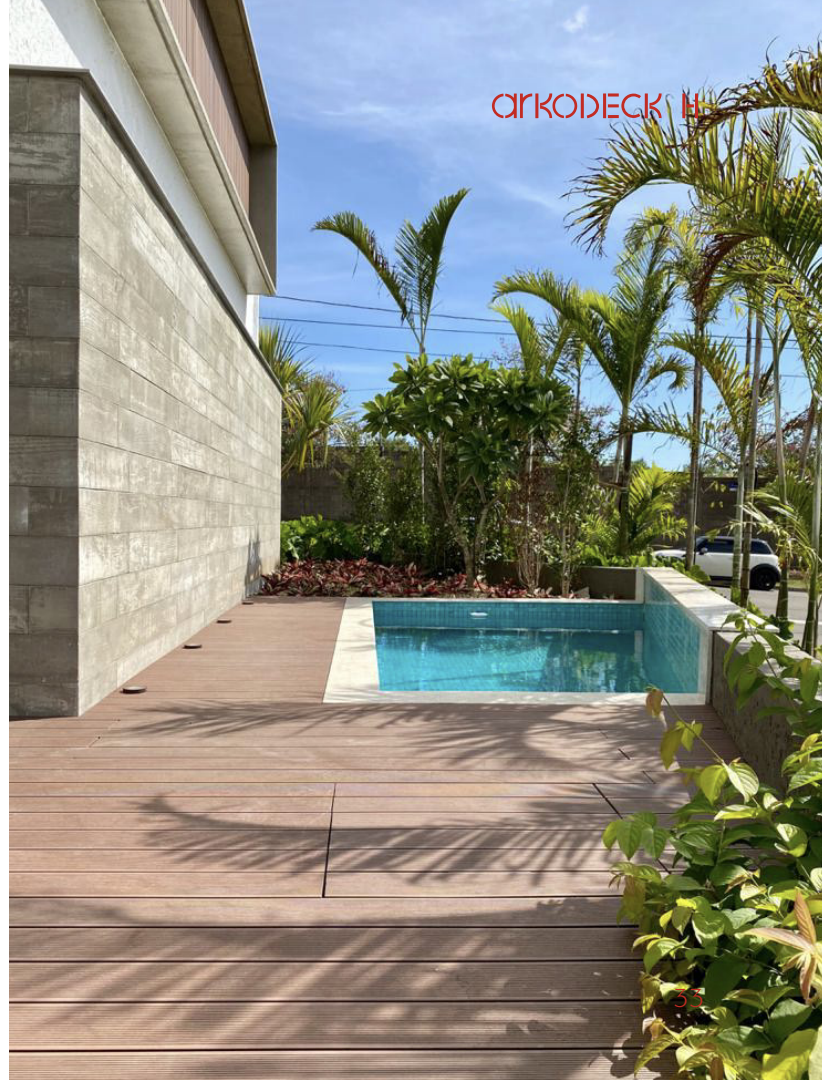

ARKOS

nagal

14

R$478,00m²

Casa Piracicaba

Localização: Piracicaba - SP