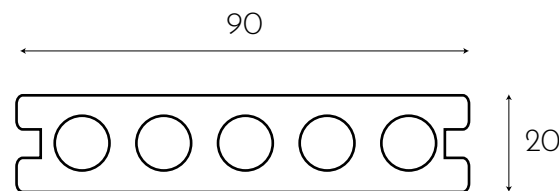

SEÇÃO: medidas em milímetros

ARKODECK 14

R\$511,00m²

ARKODECK 09

R\$595,00m²

COMPRIMENTO: peças de até 2,60 metros

PROJETOS

ARKODECK E