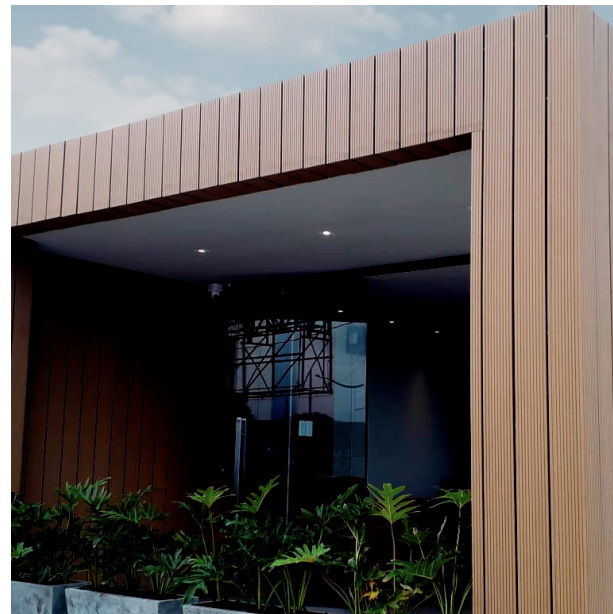

ARKOS

ARKODECK H

ARKOS

ARKODECK H

R\$478,00m²

Praça Colômbia

Localização: Bogotá - Colômbia

ARKOS