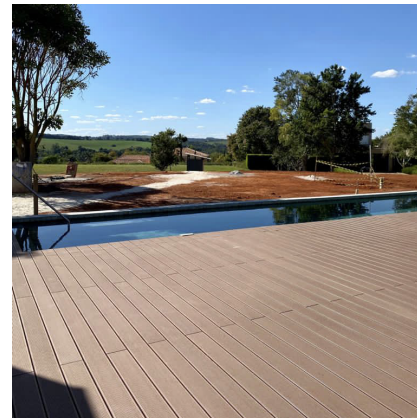

ARKOS

ARKODECK H