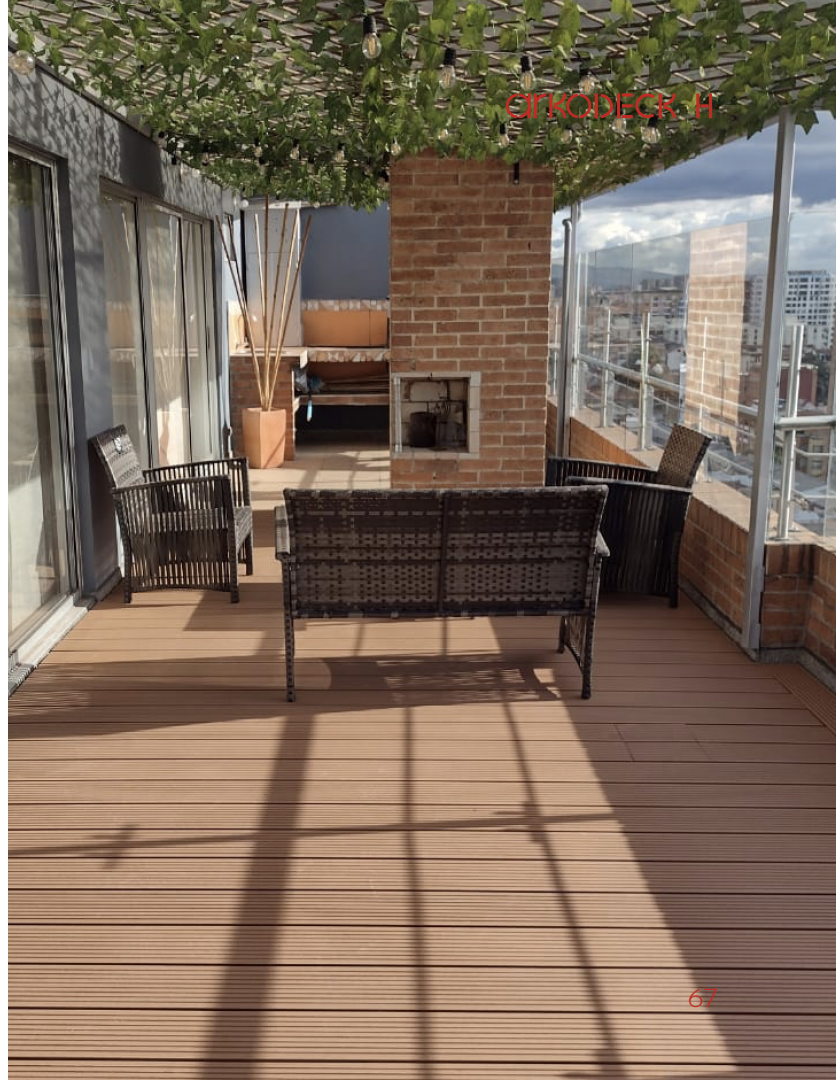

ARKOS

nagal

14

R\$478,00m²

Terraço

Localização: São Paulo - Brasil

ARKODECK H

ARKOS