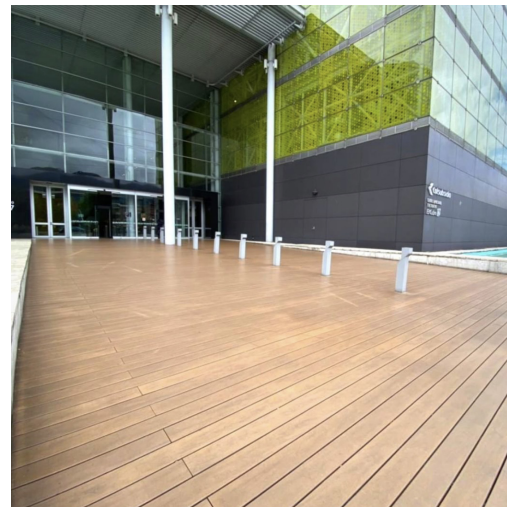

ARKOS

ARKODECK E

R\$511,00m²

El Cubo

Construtora: Construcciones Planificadas S.A.

Localização: Bogotá - Colômbia

ARKODECK H

DECKS DE MADEIRA ECOLÓGICA PARA EXTERIORES