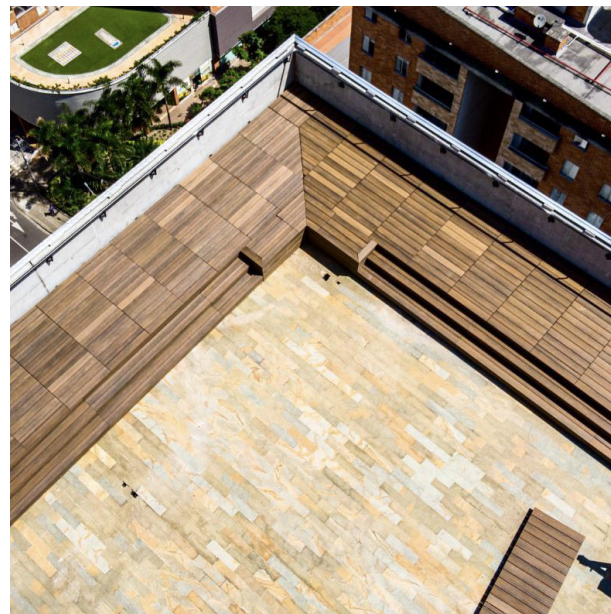

ARKODECK IE

ARKOS

R\$511,00m²

Ed. Comercial

Arquitetura: William Castañeda

Localização: Cidade do Rio - Colômbia

ARKOS

ARKODECK E