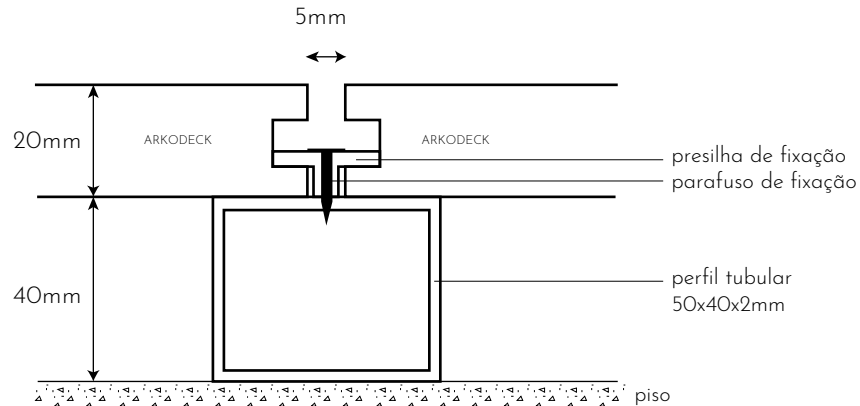

SISTEMA DE FIXAÇÃO:

- Parafuso de fixação auto-atarraxante em inox, para áreas úmidas;
- Presilha de fixação para decks de madeira;
- Junta entre decks de no mínimo 5mm.

CORTE

Arkodeck E - 140 x 20 x 2900mm