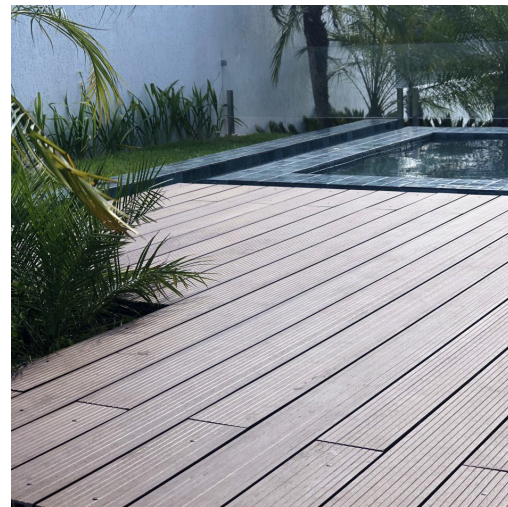

Localização: São Sebastião - SP

ARKOS

ARKODECK H

ARKODECK H

R\$478,00m²

Projeto Vitória

Arquitetura: Rafaella Bittencourt

Localização: Vitória - PE