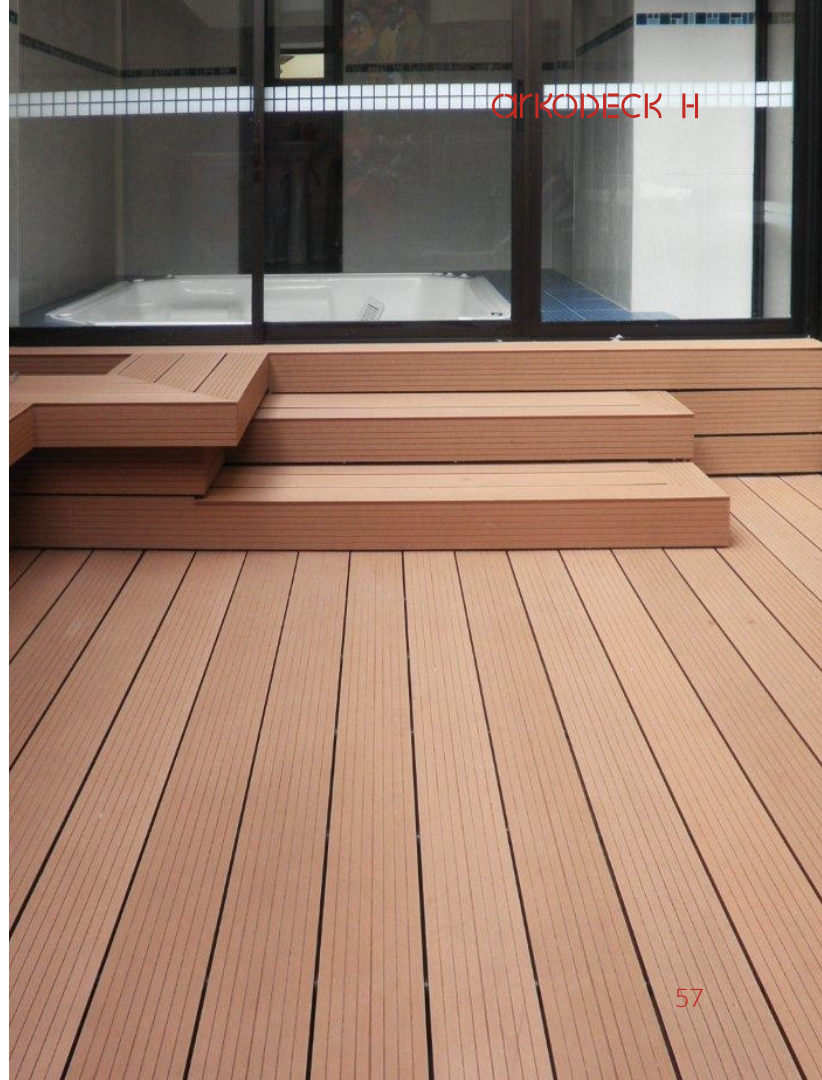

ARKODECK H

ARKOS

R\$478,00m²

Terraço Spa

Localização: Bogotá - Colômbia

ARKOS

ARKODECK H

arkos