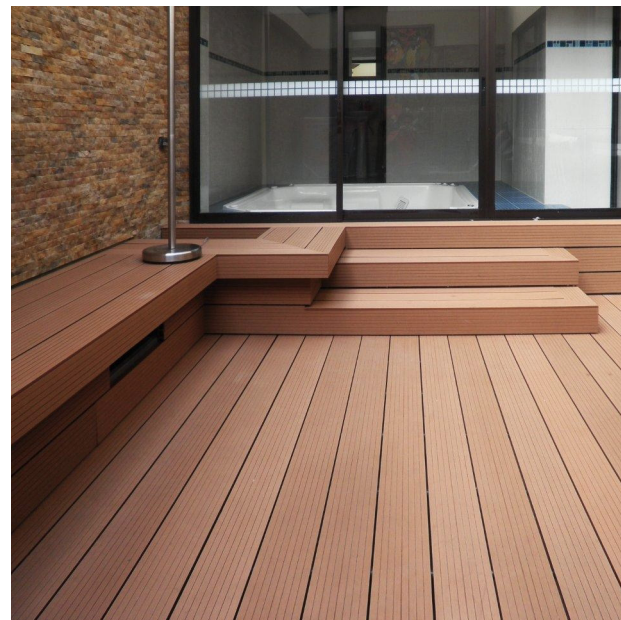

ARKODECK H

ARKOS

R\$478,00m²

Terraço Spa

Localização: Bogotá - Colômbia

ARKOS

ARKODECK H

arkos