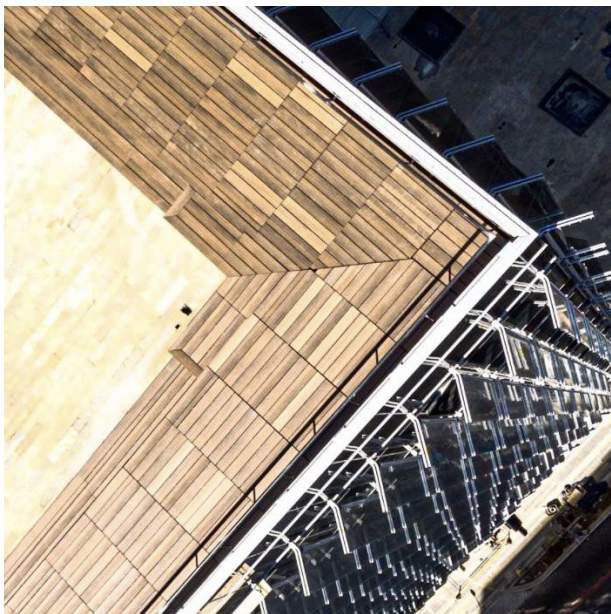

ARKODECK IE

ARKOS

R\$511,00m²

Ed. Comercial

Arquitetura: William Castañeda

Localização: Cidade do Rio - Colômbia

ARKOS

ARKODECK E