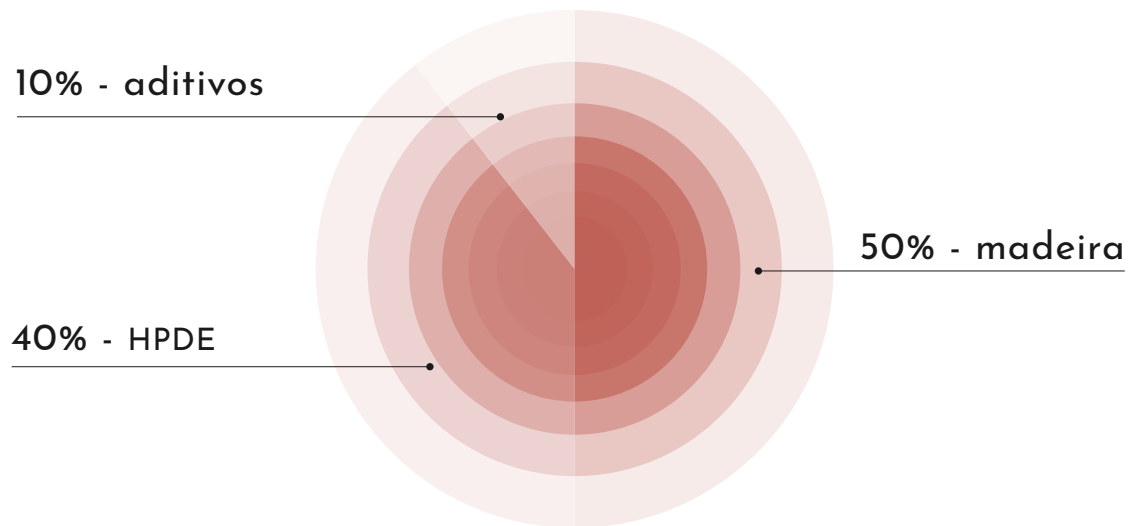

não precisa
de manutenção

vida útil de mais
de 20 anos

aplicação em qualquer
clima e região

garantia de 10 anos

W.P.C. - Wood Plastic Composite

ARKODECK E

DECKS DE MADEIRA ECOLÓGICA PARA EXTERIORES

natural