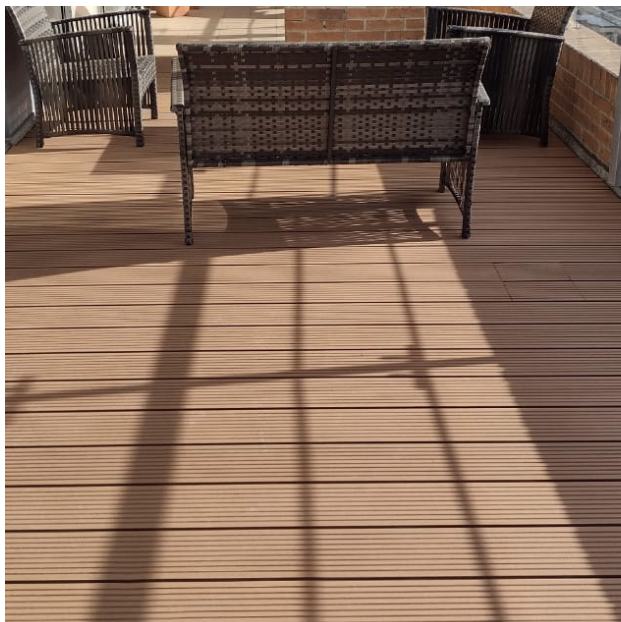

ARKOS

nagal

14

R\$478,00m²

Terraço

Localização: São Paulo - Brasil

ARKODECK H

ARKOS