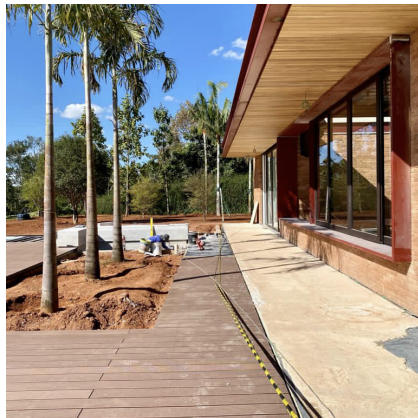

ARKOS

ARKODECK H