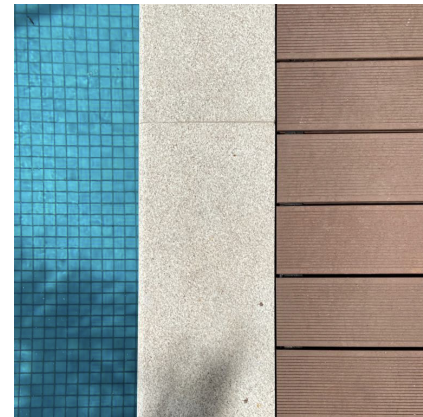

ARKOS

ARKODECK H