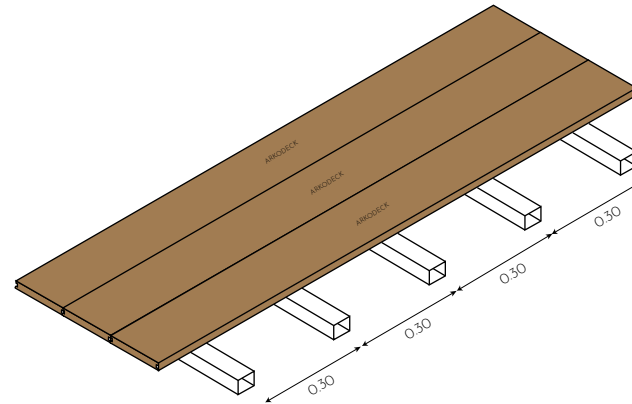

SISTEMA DE FIXAÇÃO:

- Parafuso de fixação auto-atarraxante em inox, para áreas úmidas;
- Presilha de fixação para decks de madeira;
- Junta entre decks de no mínimo 5mm.

CORTE

Arkodeck E - 140 x 20 x 2900mm