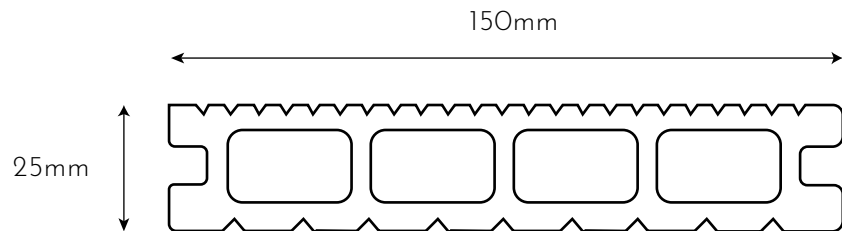

café

areia

cedro

cinza

preto

nogal

teka

COMPRIMENTO: peças de até 2,60 metros