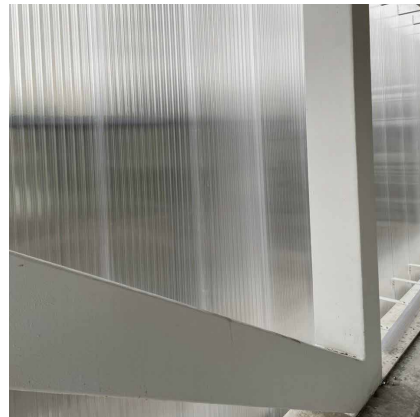

ARKOS

ARKOWALL