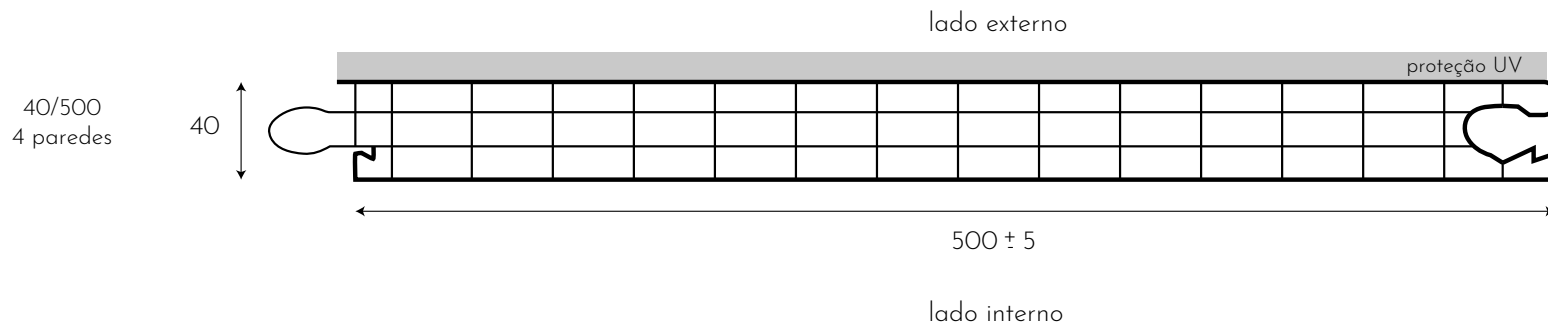

não precisa
de manutenção

vida útil de mais
de 20 anos

aplicação em qualquer
clima e região

isolamento térmico

fachada sustentável

garantia de 10 anos

SISTEMA ARKOWALL 40 x 500mm
11,90 metros de comprimento