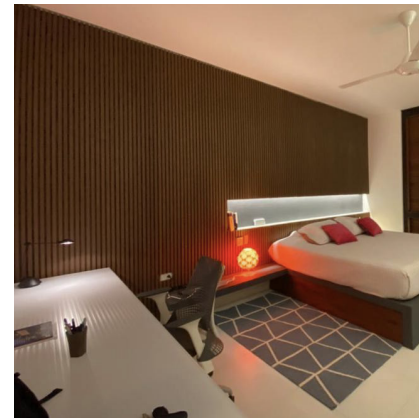

ARKOS

ARKWOOD EP