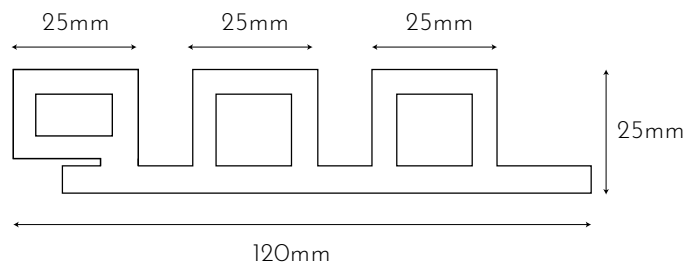

ARKOWOOD EP 12225

R\$614,00/m²

ARKOWOOD EP 17230

R\$691,00/m²

COMPRIMENTO: 2,90 ou até 4,00 em medidas especiais

PROJETOS

ARKWOOD EP

Casa Aquino