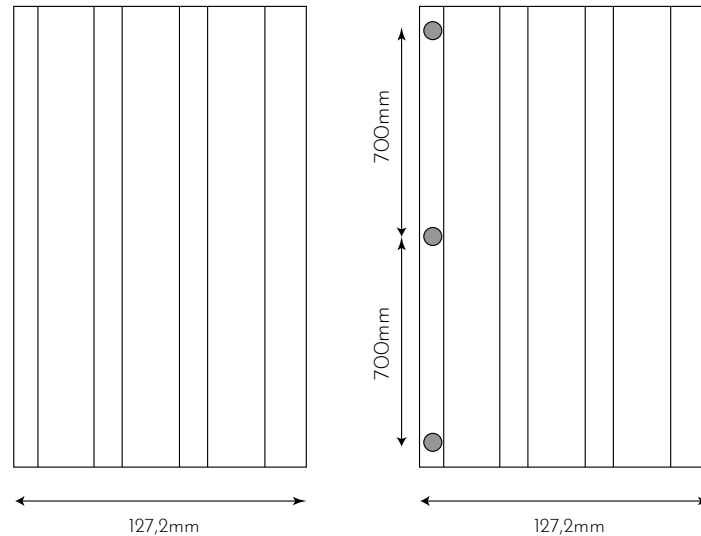

Apartamento SP

Localização: São Paulo - SP

ARKWOOD EP

ARKOS

ARKWOOD EP

INSTALAÇÃO

CORTE

DETALHE 3D