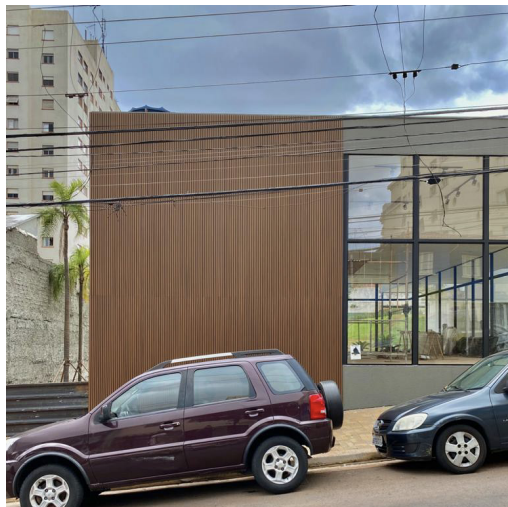

teka

R\$614m²

12

Casa Campinas

Arquitetura: Marcia Mayer Arquitetura

Localização: Campinas - SP

ARKOWOOD EP

ARKOS

Localização: São Paulo - SP

ARKWOOD EP

ARKOS

ARKWOOD EP

ARKOS

ARKWOOD EP

Stand Cáucaso

Localização: São Paulo - SP