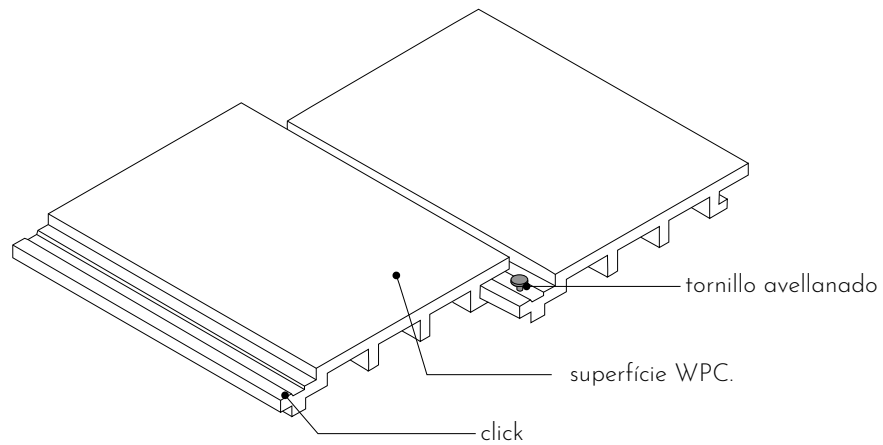

ARKOS

DETALHE 3D