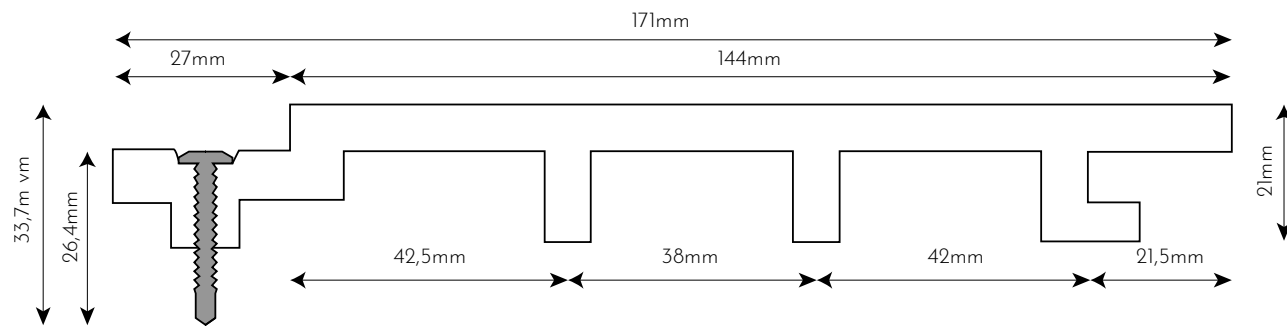

ARKWOOD EPL

nagal
R\$518,00m²

Casa São Paulo

Localização: São Paulo - SP

ARKOS

ARKWOOD EPL

INSTALAÇÃO

CORTE