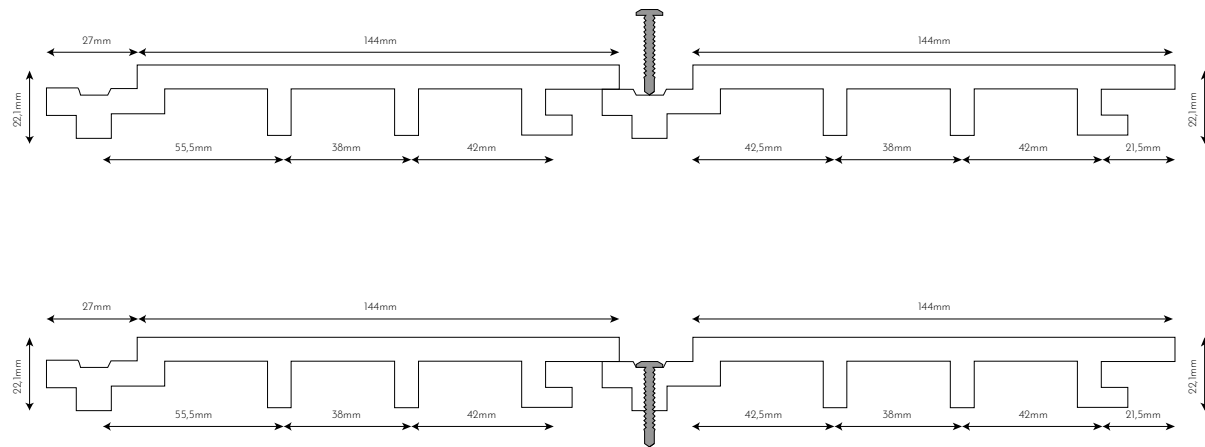

ARKWOOD EPL

nagal
R\$518,00m²

Casa São Paulo

Localização: São Paulo - SP

ARKOS

ARKWOOD EPL

INSTALAÇÃO

CORTE