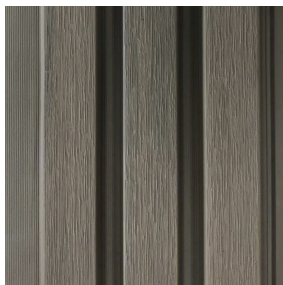

aplicação em qualquer
clima e região

garantia de 10 anos

W.P.C. - Wood Plastic Composite

cinza

preto

nogal

teka

SEÇÃO: em milímetros | preço por metro quadrado