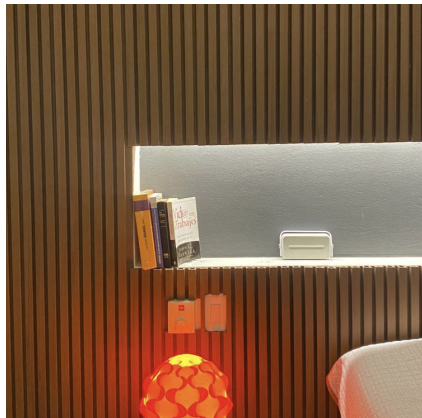

ARKOS

ARKWOOD EP