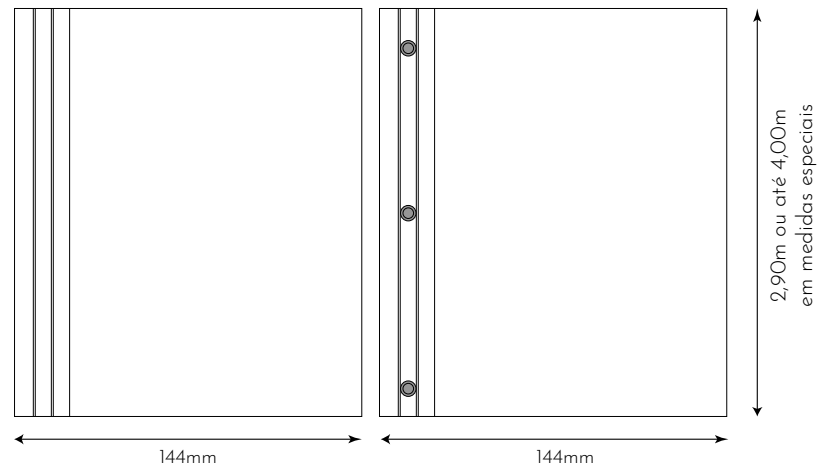

ARKOWOOD EPL

PLANTA