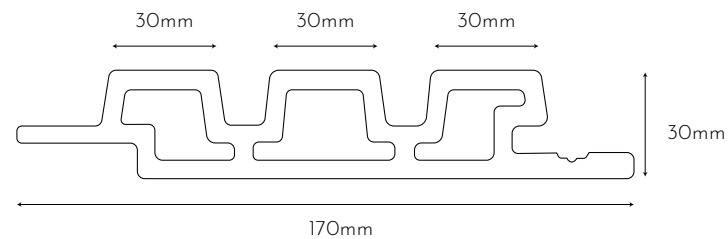

ARKOWOOD EP 12225

R\$614,00/m²

ARKOWOOD EP 17230

R\$691,00/m²

COMPRIMENTO: 2,90 ou até 4,00 em medidas especiais

PROJETOS

ARKWOOD EP

Casa Aquino