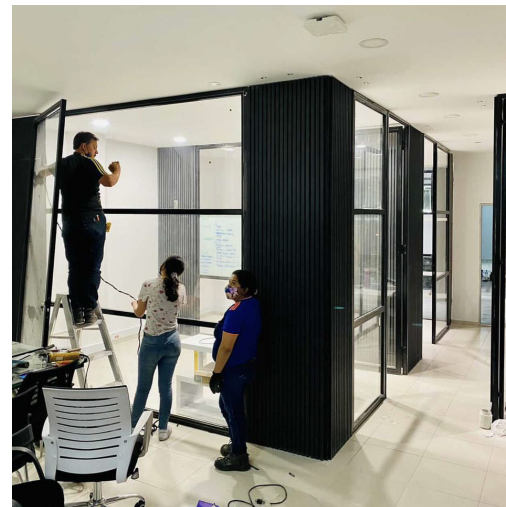

preto
R\$614m²

12

Escritório COL

Localização: Bogotá - Colômbia

ARKWOOD EP

ARKOS

ARKWOOD EP

ARKOS