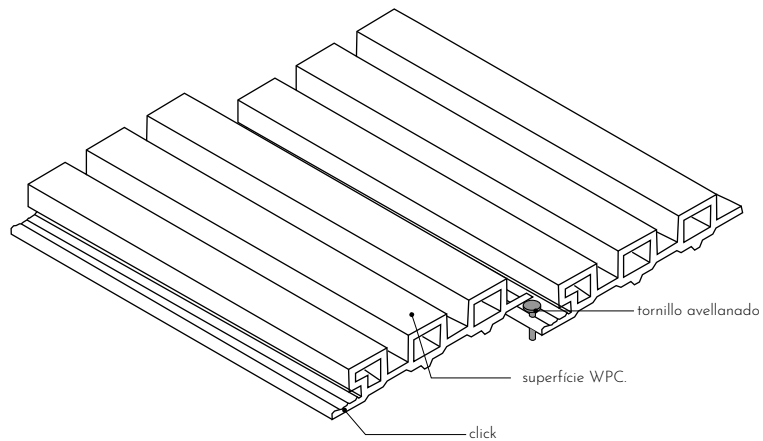

ARKOWOOD FP

COMPRIMENTO: peças de até 2,90 metros

INSTALAÇÃO

ARKOS

ARKWOOD FP

R\$389,00/m<sup>2</sup>

CORTE

DETALHE 3D