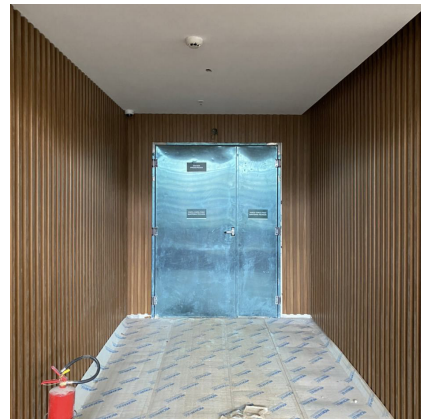

ARKOS

ARKWOOD F