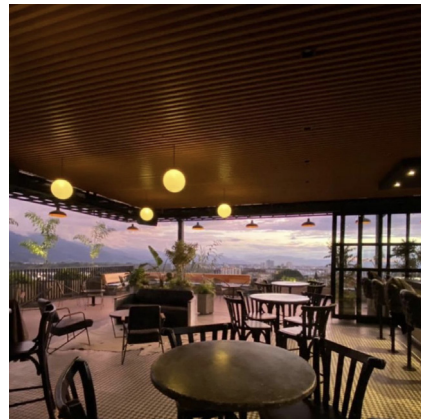

## Bar Colômbia

Arquitetura: Estudio Decimal

Localização: Bogotá - Colômbia

ARKWOOD F

ARKOS

ARKWOOD F

arkos

ARKWOOD F