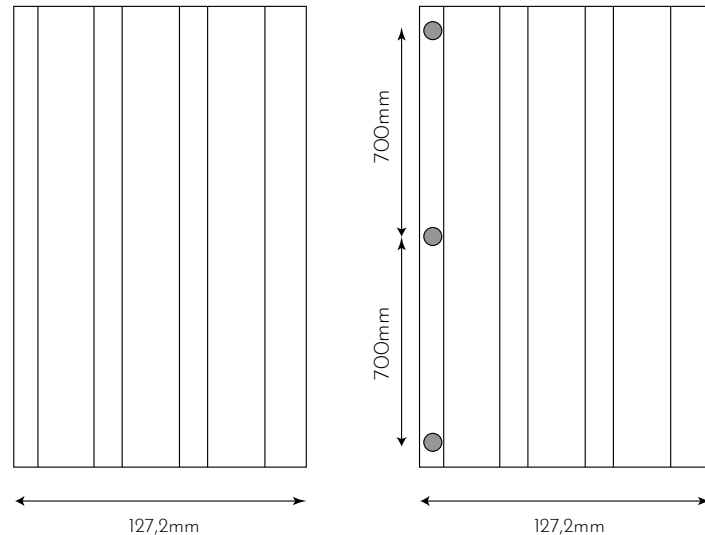

ARKOWOOD FP

COMPRIMENTO: peças de até 2,90 metros

INSTALAÇÃO

ARKOS

ARKWOOD FP

R\$389,00/m<sup>2</sup>

CORTE

DETALHE 3D

PLANTA