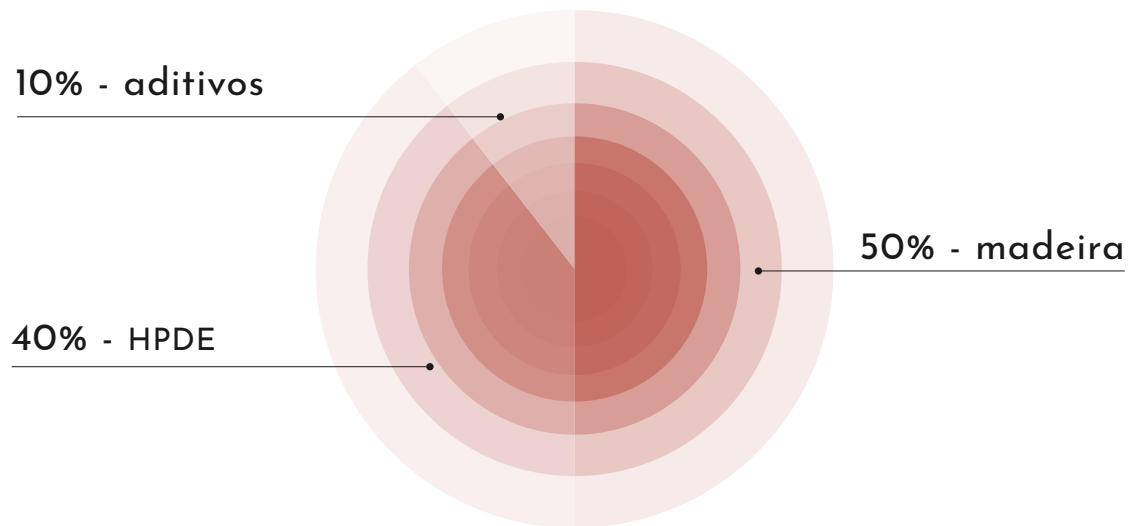

W.P.C. - Wood Plastic Composite