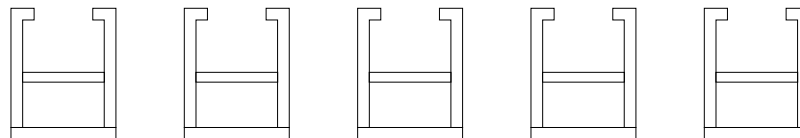

espaçamento 25mm