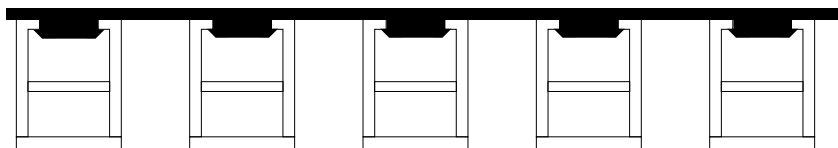

ARKWOOD F 30x50

espaçamento 25mm