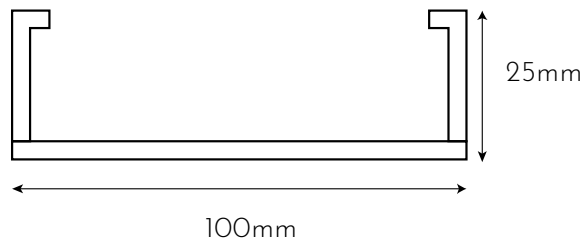

ARKWOOD F 100x25