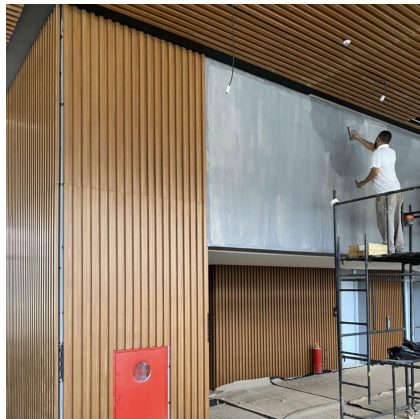

## Ed. Dynamic

Arquitetura: Athie Wohnrath

Localização: São Paulo - SP

ARKOS

ARKWOOD F

ARKOS

ARKWOOD F

teka