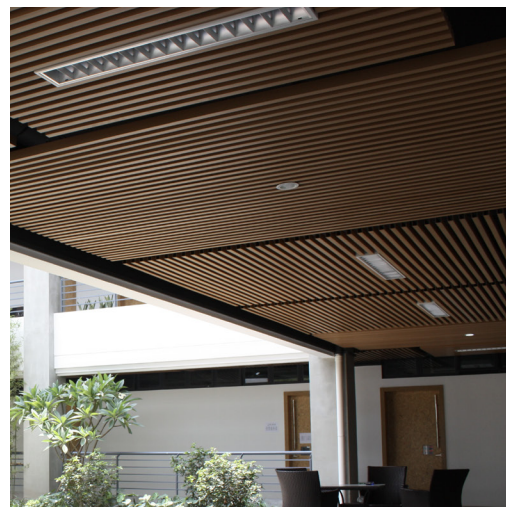

## Ed. Comercial

Localização: Cali- Colômbia

ARKOS

ARKWOOD F

ARKOS

teka

40x25

R\$390,00/m<sup>2</sup> Com tampa