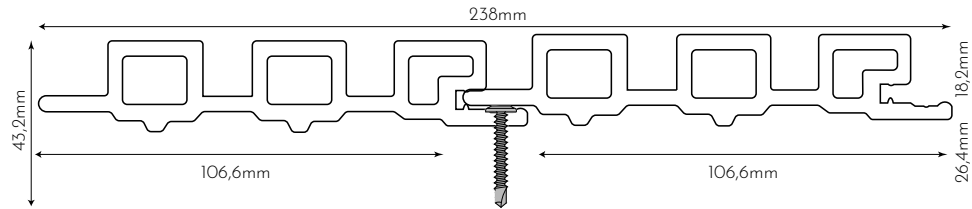

ARKOWOOD FP

COMPRIMENTO: peças de até 2,90 metros

INSTALAÇÃO

ARKOS

ARKWOOD FP

R\$389,00/m<sup>2</sup>

CORTE

DETALHE 3D