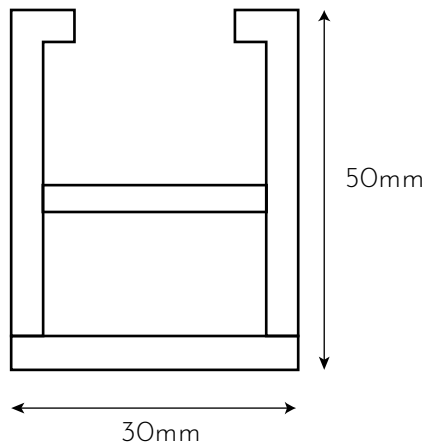

ARKWOOD F 30x50