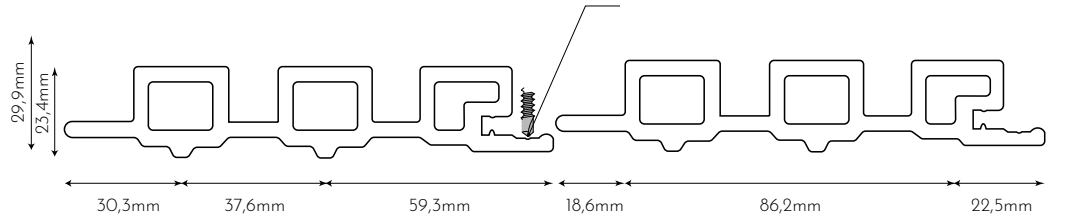

ARKOWOOD FP

COMPRIMENTO: peças de até 2,90 metros

INSTALAÇÃO

ARKOS

ARKWOOD FP

R\$389,00/m<sup>2</sup>

CORTE

DETALHE 3D

PLANTA