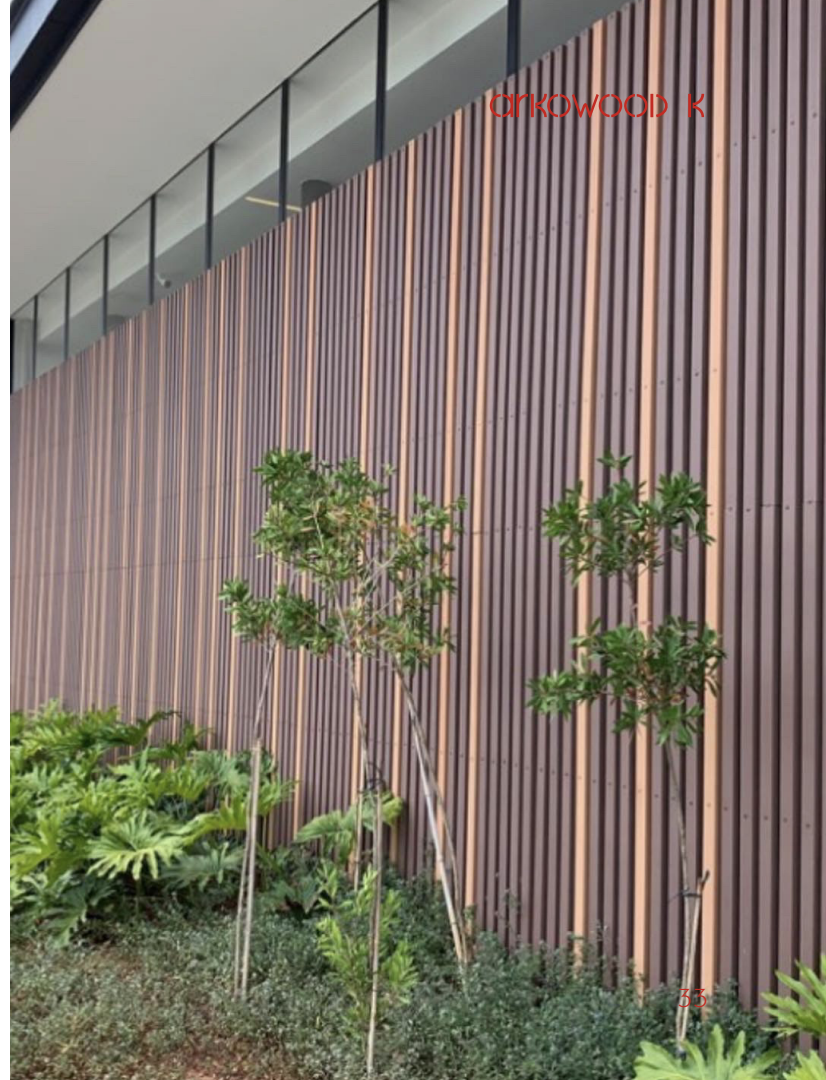

ARKOS

teka

nogal

50 x 30

R$37,00 ML

Stand DF

Arquitetura: Estela Arquitetura

Localização: Brasília - DF

ARKOWOOD K