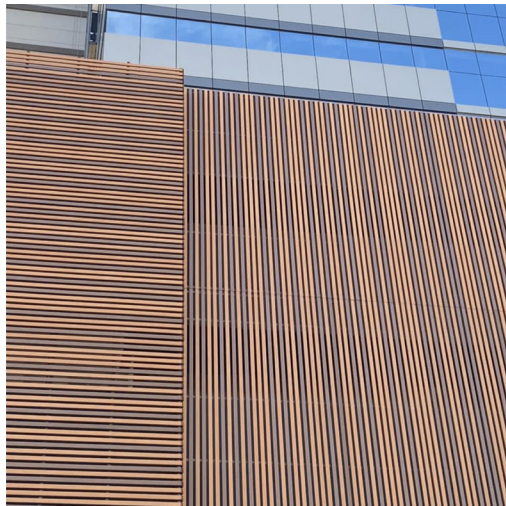

Arquitetura: Rivaben

Localização: Ribeirão Preto - SP

ARKOS

ARKWOOD K

ARKOS

ARKWOOD K

R\$135,00 ML

Col-subsídio