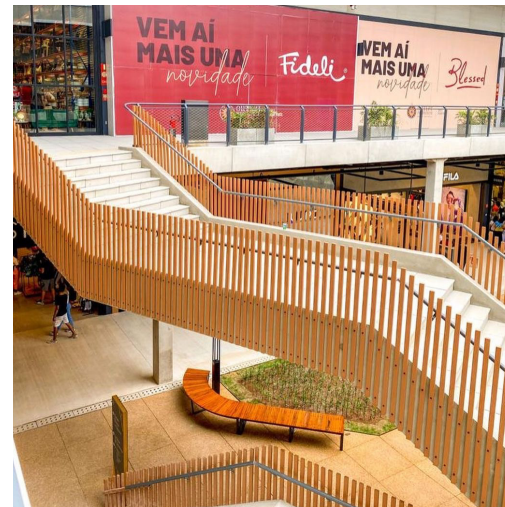

Localização: São Paulo - SP

ARKOS

teka

R\$37,00 ML

50 x 30

Outlet Premium

Arquitetura: Lopes Dias

Localização: São Paulo - SP