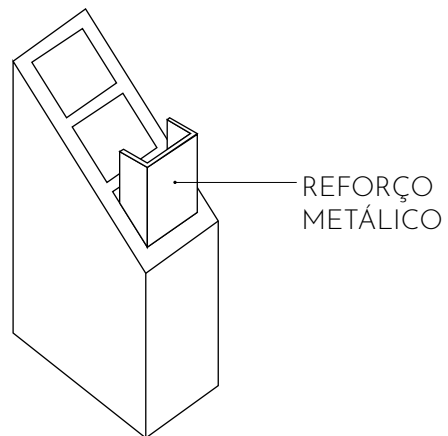

R\$135,00 ML

Studio Leticia Moraes

Localização: Pouso Alegre - MG

ARKOS

ARKWOOD K

INSTALAÇÃO

DETALHE ESTRUTURA
(sem escala)

SISTEMA DE FIXAÇÃO

- Para fixação, faça um furo circular no produto com uma broca de diâmetro maior que o do parafuso, de 1 a 2mm.
- Após abertura, faça a fixação com os parafusos.

ARKOS

ARKOWOOD K

SISTEMA DE FIXAÇÃO COM REFORÇO INTERNO