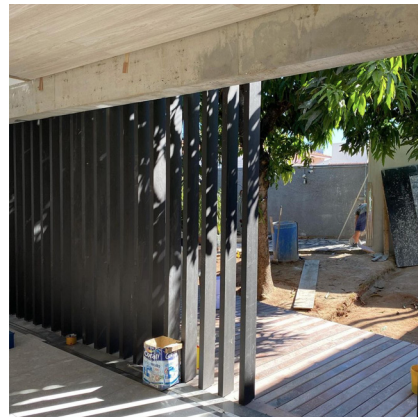

R\$135,00 ML

Studio Leticia Moraes

Localização: Pouso Alegre - MG

ARKOS

ARKWOOD K

INSTALAÇÃO

DETALHE ESTRUTURA
(sem escala)

SISTEMA DE FIXAÇÃO