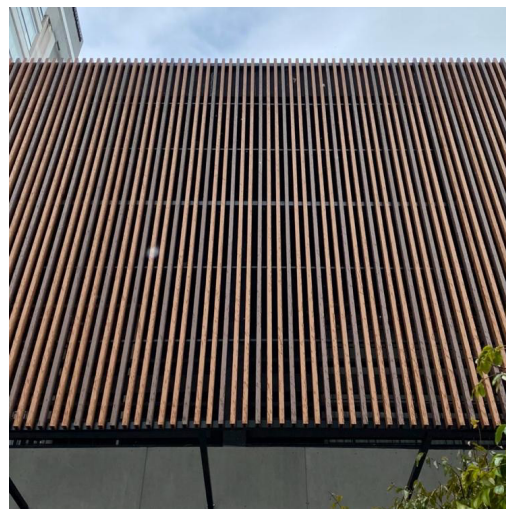

Localização: Curitiba - PR

ARKOS

R\$37,00 ML

Escola Dinâmica

Arquitetura: Marchetti Bonetti

Localização: Florianópolis - SC

ARKOS

teka nagal 50 x 30