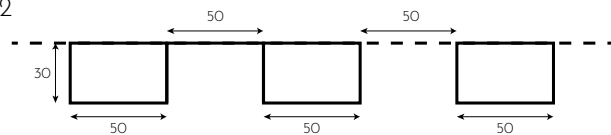

100 x 30
R\$55,00 ML

100 x 50
R\$64,00 ML

100 x 70
R\$102,92 ML

145 x 145
R\$307,00 ML

150 x 50
R\$135,00 ML

150 x 70
R\$110,00 ML

180 x 80
R\$150,00 ML

200 x 60
R\$155,00 ML

COMPRIMENTO: até 5,60 metros

EXEMPLO 1

● $\text{R\$}612,36/\text{m}^2$
preço para peça 50x30mm

EXEMPLO 2

● $\text{R\$}367,20/\text{m}^2$
preço para peça 50x30mm

EXEMPLO 3

● $\text{R\$}293,76/\text{m}^2$
preço para peça 50x30mm