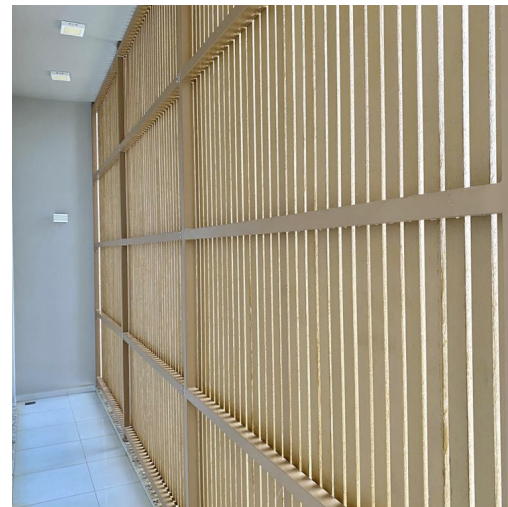

ARKWOOD K

areia

50 x 30

R\$37,00 ML

Casa Amparo

Localização: Amparo - SP

ARKOS

ARKWOOD K