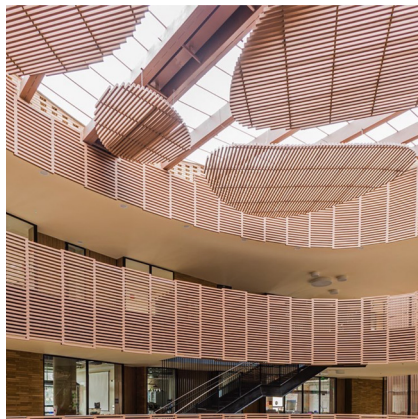

ARKOS

ARKWOOD K