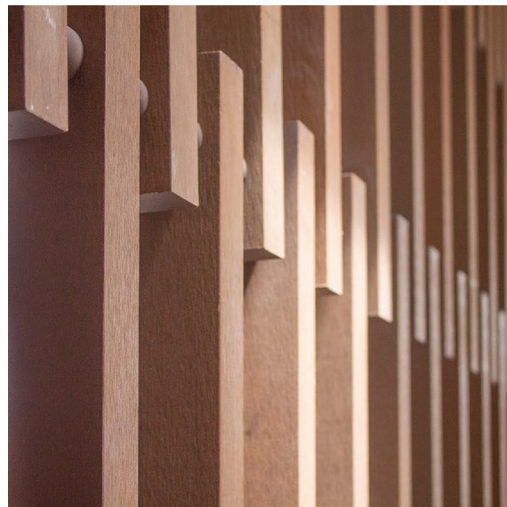

Arquitetura: Daniel Bonilla

Localização: Bogotá - Colômbia

ARKWOOD K

ARKOS

ARKWOOD K

ARKOS

nogal

R\$37,00 ML