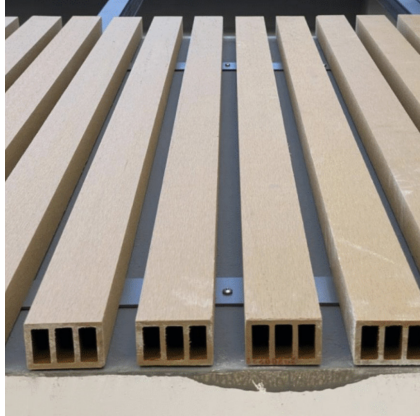

ARKOS

ARKOWOOD K