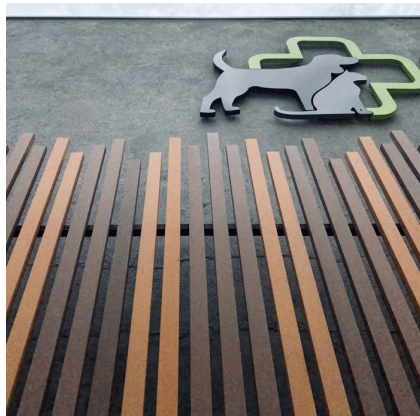

ARKOS

ARKWOOD K