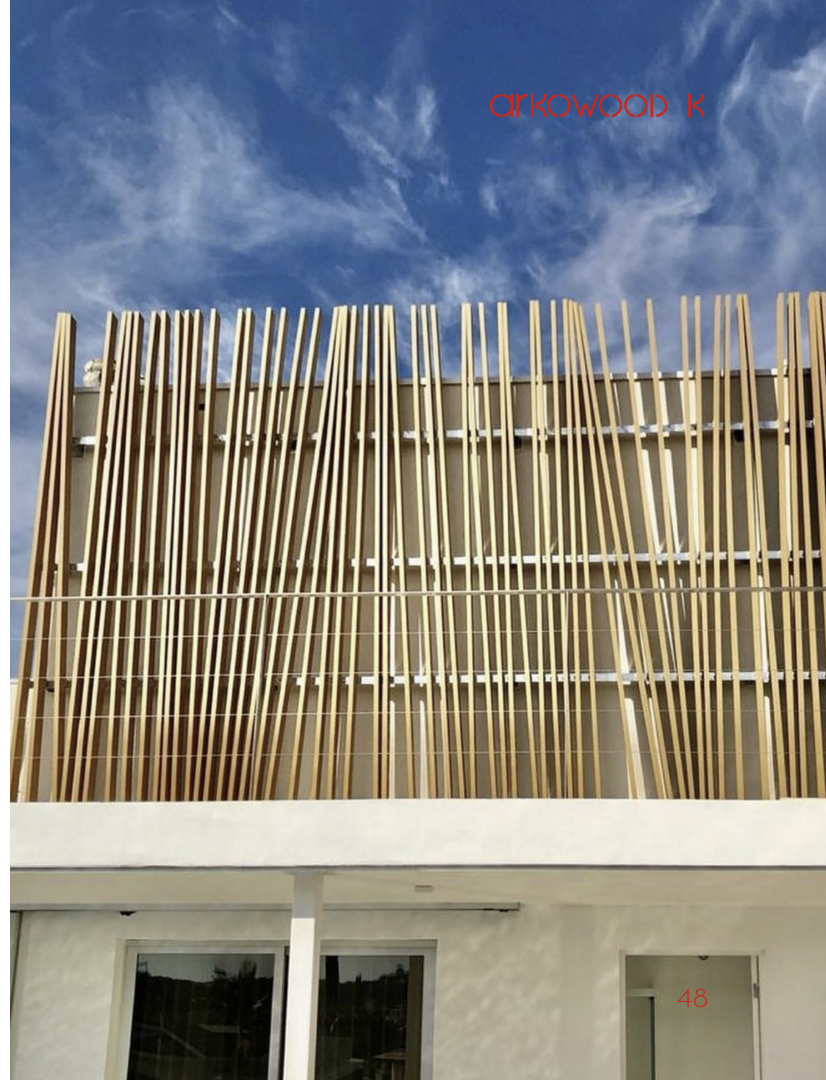

ARKOS

areia

100 x 30

R\$55,00 ML

Casa Vinhedo

Localização: Vinhedo - SP

ARKWOOD K

ARKWOOD K