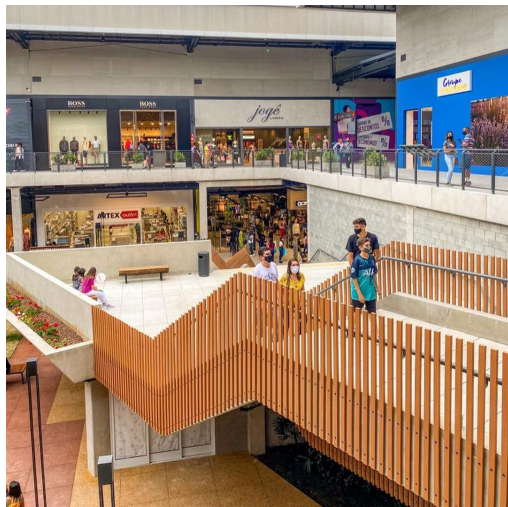

Localização: São Paulo - SP

ARKOS

teka

R\$37,00 ML

50 x 30

Outlet Premium

Arquitetura: Lopes Dias

Localização: São Paulo - SP