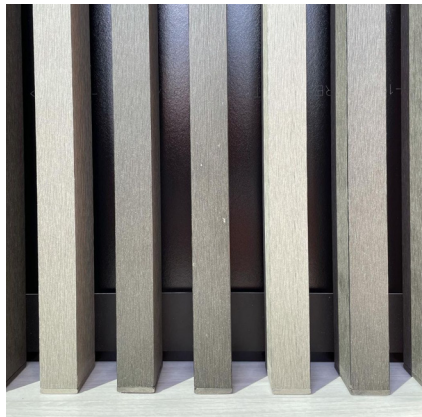

R\$135,00 ML

Studio Leticia Moraes

Localização: Pouso Alegre - MG

ARKOS

ARKWOOD K

INSTALAÇÃO

DETALHE ESTRUTURA
(sem escala)

SISTEMA DE FIXAÇÃO