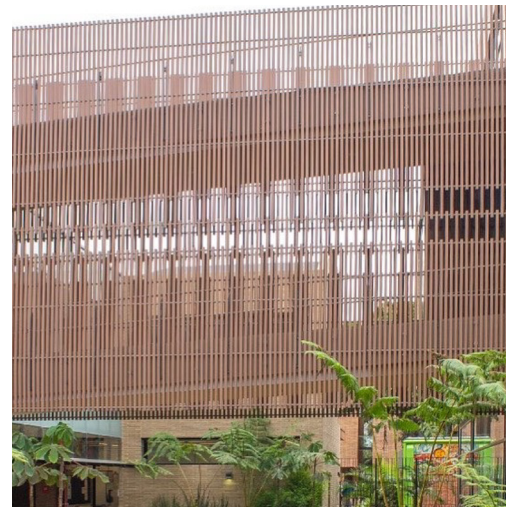

Arquitetura: Daniel Bonilla

Localização: Bogotá - Colômbia

ARKWOOD K

ARKOS

ARKWOOD K

ARKOS

nogal

R\$37,00 ML