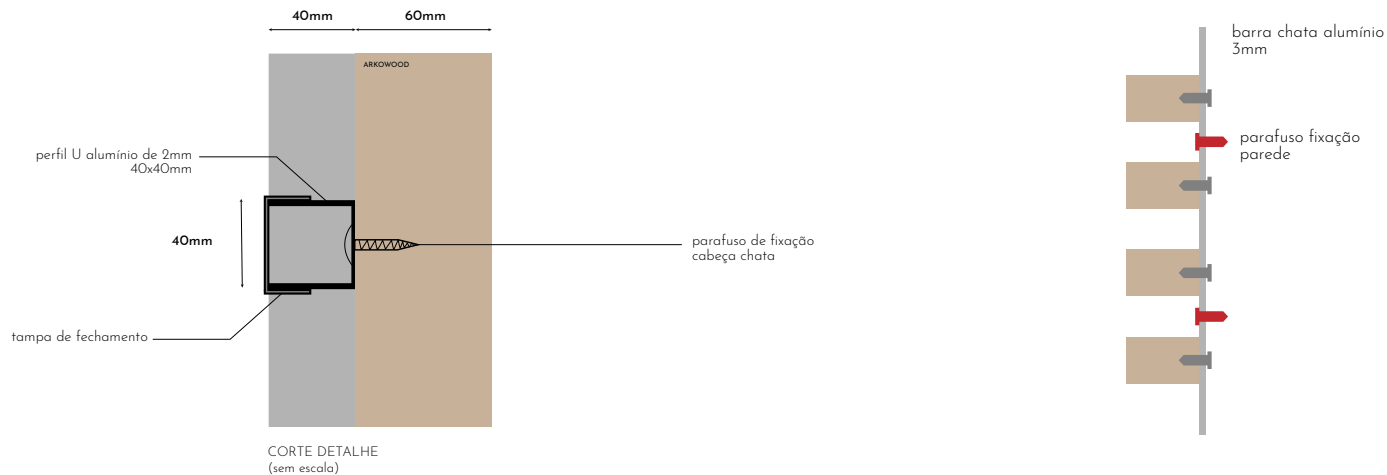

R\$135,00 ML

Studio Leticia Moraes

Localização: Pouso Alegre - MG

ARKOS

ARKWOOD K

INSTALAÇÃO

DETALHE ESTRUTURA
(sem escala)

SISTEMA DE FIXAÇÃO

- Para fixação, faça um furo circular no produto com uma broca de diâmetro maior que o do parafuso, de 1 a 2mm.
- Após abertura, faça a fixação com os parafusos.

ARKOS

ARKOWOOD K

SISTEMA DE FIXAÇÃO COM REFORÇO INTERNO

FERRAMENTAS DE CORTE

Disco de corte para madeira
de 80 dentes

Parafuso de fixação
cabeça chata

PESO

ARKWOOD K 50x30mm

Comprimento: 5,60m

Peso: 1,13kg/ml

ARKWOOD K 60x40mm