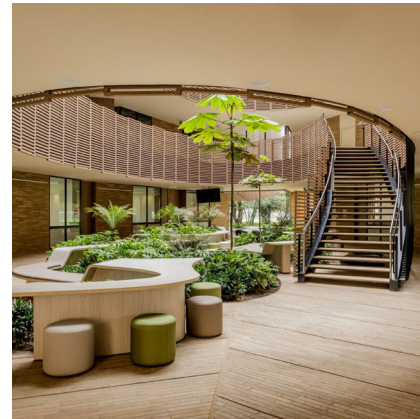

ARKOS

ARKWOOD K