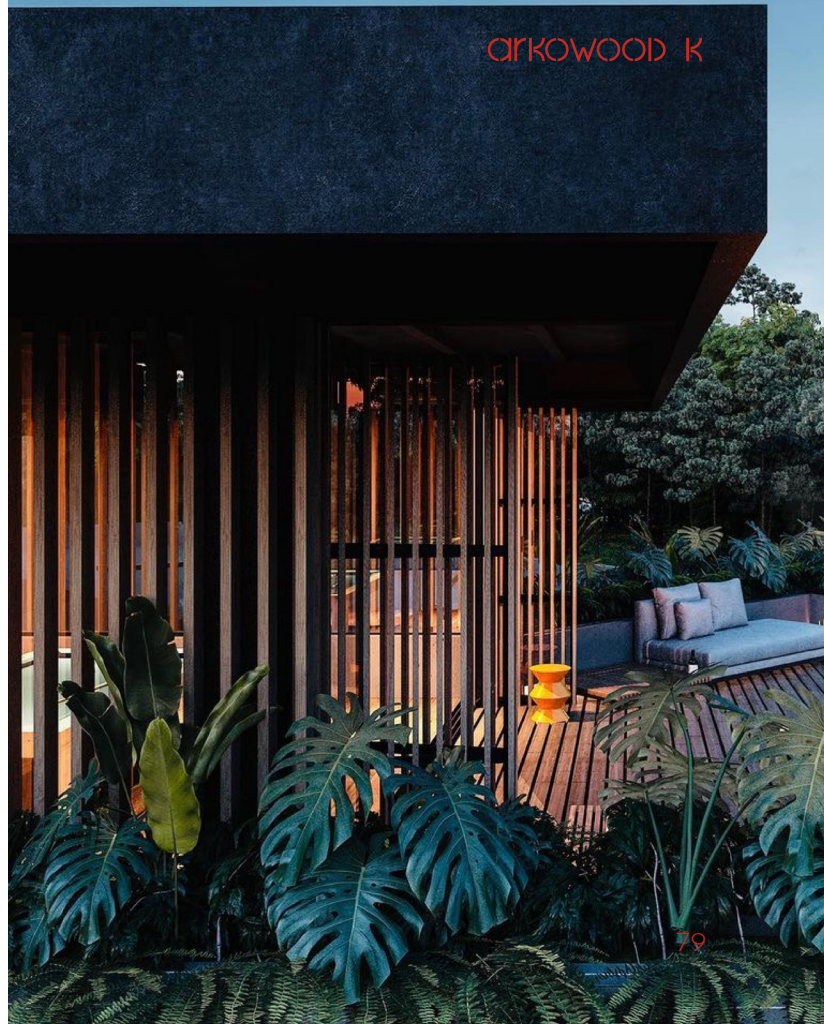

R\$49,00 ML

60 x 40

Casa Canton

Arquitetura: IM3

Localização: Colômbia

ARKWOOD K

ARKOS

ARKWOOD K