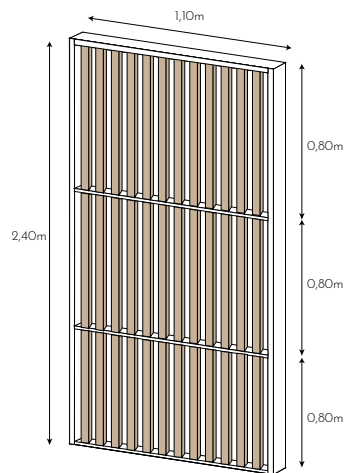

R\$135,00 ML

Studio Leticia Moraes

Localização: Pouso Alegre - MG

ARKOS

ARKWOOD K

INSTALAÇÃO

DETALHE ESTRUTURA
(sem escala)

SISTEMA DE FIXAÇÃO