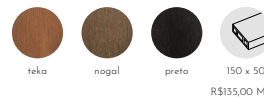

Pueri Domus

Arquitetura: Perkins + Will
Localização: São Paulo - SP