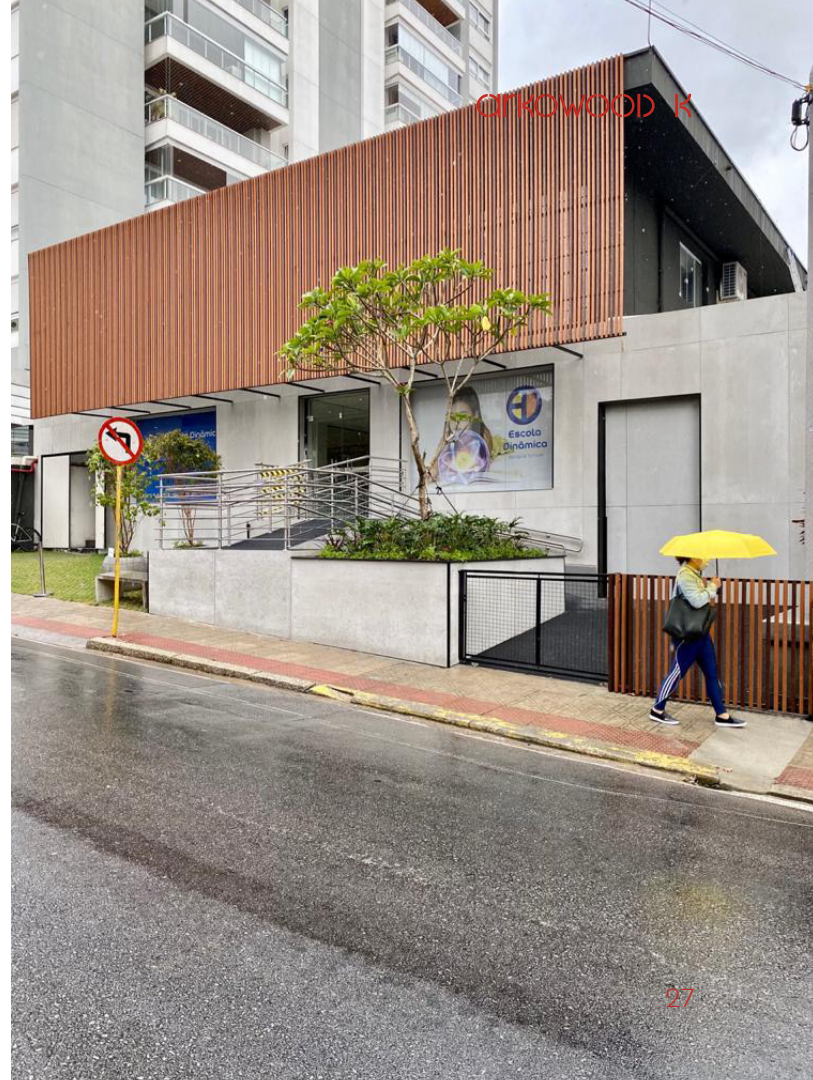

Localização: Curitiba - PR

ARKOS

R\$37,00 ML

Escola Dinâmica

Arquitetura: Marchetti Bonetti

Localização: Florianópolis - SC

ARKOS

teka nagal 50 x 30