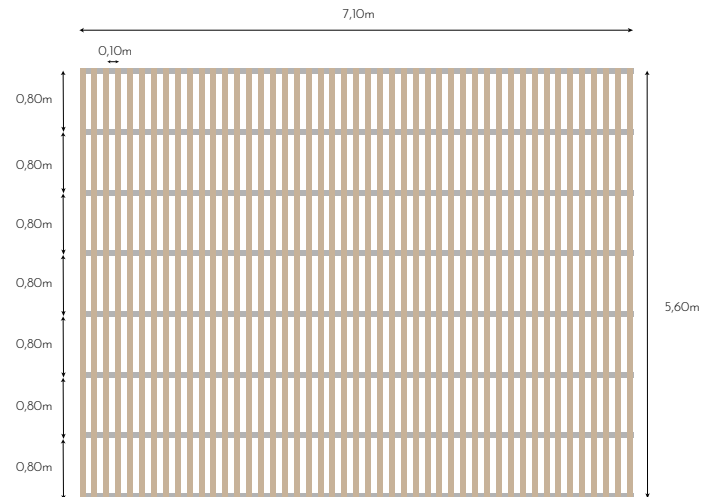

R\$135,00 ML

Studio Leticia Moraes

Localização: Pouso Alegre - MG

ARKOS

ARKWOOD K

INSTALAÇÃO

DETALHE ESTRUTURA
(sem escala)

SISTEMA DE FIXAÇÃO