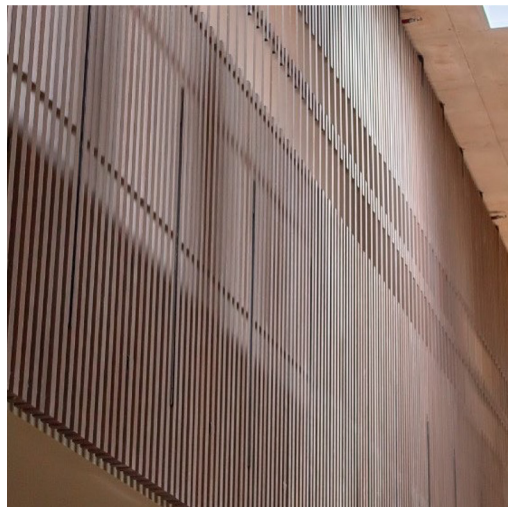

Arquitetura: Daniel Bonilla

Localização: Bogotá - Colômbia

ARKWOOD K

ARKOS

ARKWOOD K

ARKOS

nogal

R\$37,00 ML